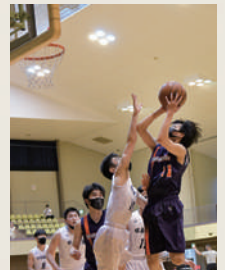

## 壮行会

5月6日に県高校総合体育大会の壮行会が行われました。吹奏楽部の演奏による入場行進や選手宣誓に続いて応援団からエールも贈られ、選手たちは練習の成果を発揮することを誓いました。

5月11～13日に晴天の中、各競技で熱い戦いが行われました。運動部の選手たちが日ごろの練習の成果を堂々と発揮し、試合後にはスマイルエンドの爽やかな大会となりました。

## 県高校総体

梨窓祭

6月14・15日

第54回梨窓祭

「青春(はじめ)～teenに2周目はない～」

◎1日目

開祭式・ろう学校と交流

文化局発表(書道・吹奏楽・ダンス、体操、新体操  
同好会・茶道)